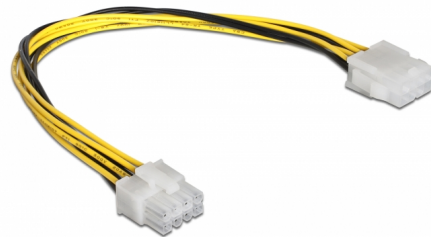

Delock Verlängerungskabel Stromversorgung 8 Pin EPS Stecker > Buchse 30 cm

Περιγραφή

Αυτό το καλώδιο επέκτασης της Delock μπορεί να χρησιμοποιηθεί για παροχή ρεύματος σε μια μητρική κάρτα με σύνδεσμο EPS των 8 pin.

30 cm

Αρ. προϊόντος 83342

EAN: 4043619833429

Χώρα προέλευσης: China

Συσκευασία: Τσαντάκι με φερμουάρ

Προδιαγραφές

- Συνδετήρας:
 - 1 x EPS 8 ακίδων, αρσενική >
 - 1 x EPS 8 ακίδων, θηλυκό
- Τάση: 12 V
- Μετρητής καλωδίου: 20 AWG
- Μήκος συμπεριλ. συνδέσμου: περ. 30 εκ.

Απαιτήσεις συστήματος

- Μια ελεύθερη διεπαφή 8 ακίδων EPS

Περιεχόμενα συσκευασίας

- Καλώδιο τροφοδοσίας