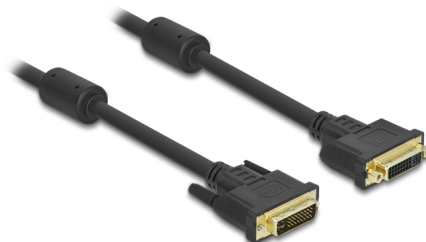

Delock Przewód przedłużający z wtykiem męskim DVI 24+5 > wtyk żeński DVI 24+5, o długości 3 m, czarny

Opis

Kabel DVI firmy Delock pozwala na przedłużenie połączenia DVI i może być używany do podłączania monitorów DVI lub projektorów do komputera PC lub laptopa.

3 m

Numer artykułu 83108

EAN: 4043619831081

Kraj pochodzenia: China

Opakowanie: Retail Box

Szczegóły techniczne

- Złącze:
 - 1 x DVI 24+5 męski >
 - 1 x DVI 24+5 żeńskie
- DVI-I (Dual Link)
- Złącze męskie DVI ze śrubami i złącze żeńskie z nakrętkami
- 2 x rdzenie ferrytowe
- Rodzaj kabla: 30 AWG
- Średnica kabla: ok. 8 mm
- Miedziany przewodnik
- Połączane złącze
- Podwójne ekranowanie kabla
- Szybkość transmisji danych do 7,92 Gb/s
- Rozdzielczość do 2560 x 1600 @ 60 Hz (w zależności od systemu i podłączonych urządzeń)
- Kolor: czarny
- Długość ze złączami: ok. 3 m