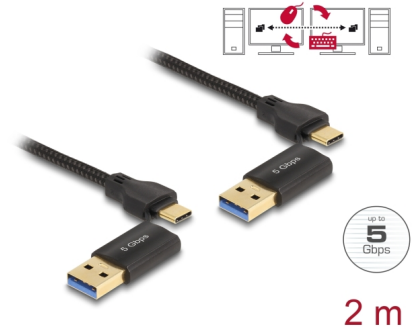

Delock USB Type-C™ 5 Gbps Kabel Data Link + KM Switch 2 m

Popis

Tento kabel od Delocku může být použit pro připojení dvou počítačů. Tak je možné přenášet data v obou směrech s rychlostí USB 5 Gbps. Navíc může být pro oba počítače (KM switch) použita jedna myš a jedna klávesnice. Příslušný počítač můžete aktivovat jen přesunutím kurzoru z jednoho displeje do druhého.

Rozsáhlá konektivita

Díky speciálně tvarovanému adaptéru lze tento kabel značky Delock rychle a snadno připojit k zásuvce s rozhraním USB Typu-A. Takže jej lze snadno připojit k novým zařízením se zásuvkou USB Type-C™ a starším zařízením, která mají jen konektor USB Typu-A. Adaptér se nachází přímo na obou koncích kabelu, a proto se nemůže ztratit.

Číslo produktu 83014

EAN: 4043619830145

Země původu: China

Balení: Kartonová krabice

Technické detaily

- Konektor:
2 x USB 5 Gbps USB Type-C™ samec
Adaptér:
1 x USB 5 Gbps USB Type-C™ samice
1 x USB 5 Gbps Typ-A samec
- Chipset: OTI7300
- Klávesnice a myš může být použit pro oba počítače
- Přepínání mezi počítače pomocí pohybem kurzoru nebo horkých kláves (nastavitelné)
- Přenos dat je možný oběma směry
- Ovladače jsou integrované v kabelu
- Kabel s textilním stíněním

Interface

Konektor 1:	1 x USB 5 Gbps Type-C™ samec
Konektor 2:	1 x USB 5 Gbps USB Type-C™ samec

Technical characteristics

Chipsetem:	OTI7300
Rychlost přenosu dat:	5 Gbps

Physical characteristics

Délka:	2 m
--------	-----