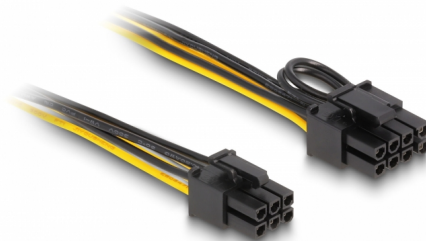

Delock Tápkábel PCI Express 6 tűs apa - PCI Express 6+2 tűs apa 50 cm

Leírás

Ez a Delock tápkábel átalakítja a 6 tűs PCI Express-t 6+2 tűs PCI Express-re. Használható 6 vagy 8 tűs csatlakozó felületű PCIe kártyák tápellátására és leginkább adathalász applikációkra a legalkalmasabb, köszönhetően a leválasztó kártyákkal való kompatibilitásának.

50 cm

Tételszám 83004

EAN: 4043619830046

Származási hely: China

Csomag: Zárható műanyag tasak

Műszaki adatok

- Csatlakozó:
 - 1 x PCI Express 6 tűs apa
 - 1 x PCI Express 6+2 tűs apa
- Kábel vastagsága: 20 AWG
- Hosszúság a csatlakozóval együtt: kb. 50 cm

Rendszerkövetelmények

- Tápellátás szabad 6 tűs csatlakozóval

A csomag tartalma

- PCIe tápkábel

Képek

Interface

csatlakozó:	1 x 6 érintkezős apa
Csatlakozó 1:	1 x 8 tűs (6+2) apa csatlakozó

Physical characteristics

Cable length incl. connector:	50 cm
Conductor gauge:	20 AWG