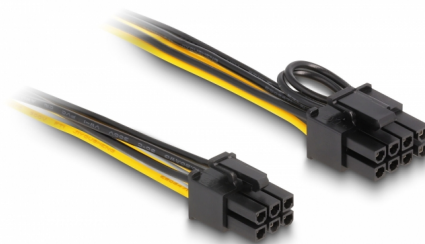

# Delock Kabel za napajanje PCI Express 6 zatični muški na PCI Express 6+2 zatični muški 50 cm

## Opis

Ovaj kabel za napajanje tvrtke Delock pretvara se iz PCI Express 6 zatičnog u PCI Express 6+2 zatičnog. Može se koristiti za napajanje PCIe kartica sa 6 ili 8 zatičnim sučeljem i najprikladniji je za aplikacije za rudarenje podataka zbog kompatibilnosti s ekspanzijskim pločama.

## Tehnički podaci

- Priključak:
  - 1 x PCI Express 6 zatični muški
  - 1 x PCI Express 6+2 zatični muški
- Presjek kabela: 20 AWG
- Duljina zajedno s priključkom: oko 50 cm

## Physical characteristics

Cable length incl. connector:	50 cm
Conductor gauge:	20 AWG