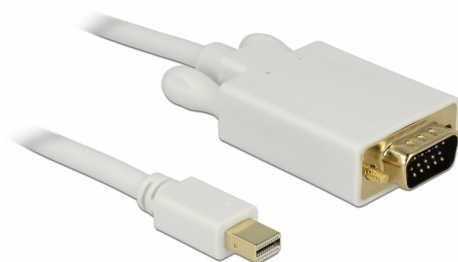

Delock Καλώδιο θύρας οθόνης σε VGA 3 m

Περιγραφή

Αυτό το καλώδιο Mini DisplayPort της Delock μπορεί να χρησιμοποιηθεί για τη σύνδεση συσκευών μέσω διεπαφής VGA, π.χ. οθόνες, προτζέκτορες ή τηλεοράσεις, PC ή laptop.

3 m

Αρ. προϊόντος 82922

EAN: 4043619829224

Χώρα προέλευσης: China

Συσκευασία: Poly bag

Προδιαγραφές

- Συνδετήρας:
 - 1 x mini DisplayPort αρσενικό >
 - 1 x VGA αρσενικό
- Chipset: Analogix ANX9832
- Σύνδεσμος VGA με βίδες
- Προδιαγραφές DisplayPort 1.1a
- Κατεύθυνση σήματος: εισόδου mini DisplayPort > έξοδος VGA
- Μετρητής καλωδίου: 32 AWG
- Διάμετρος καλωδίου: περίπου 5,5 mm
- Επιχρυσωμένες επαφές
- Ανάλυση έως και 1920 x 1200 @ 60 Hz
(ανάλογα με το σύστημα και το συνδεδεμένο υλικό)
- Χρώμα: λευκό
- Μήκος συμπεριλ. συνδέσμου: περ. 3 m

Απαιτήσεις συστήματος

- Μια ελεύθερη διεπαφή mini DisplayPort

Περιεχόμενα συσκευασίας

- Καλώδιο θύρας οθόνης σε VGA

Εικόνες