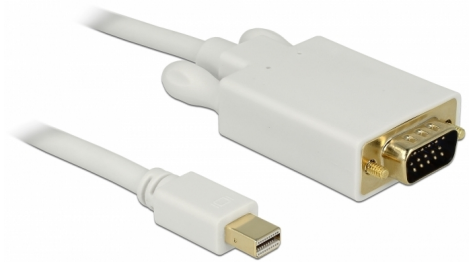

# Delock Καλώδιο θύρας οθόνης σε VGA 2 m

## Περιγραφή

Αυτό το καλώδιο Mini DisplayPort της Delock μπορεί να χρησιμοποιηθεί για τη σύνδεση συσκευών μέσω διεπαφής VGA, π.χ. οθόνες, προτζέκτορες ή τηλεοράσεις, PC ή laptop.

2 m

## Προδιαγραφές

- Συνδετήρας:
  - 1 x mini DisplayPort αρσενικό >
  - 1 x VGA αρσενικό
- Chipset: Analogix ANX9832
- Σύνδεσμος VGA με βίδες
- Προδιαγραφές DisplayPort 1.1a
- Κατεύθυνση σήματος: εισόδου mini DisplayPort > έξοδος VGA
- Μετρητής καλωδίου: 32 AWG
- Διάμετρος καλωδίου: περίπου 5,5 mm
- Επιχρυσωμένες επαφές
- Ανάλυση έως και 1920 x 1200 @ 60 Hz  
(ανάλογα με το σύστημα και το συνδεδεμένο υλικό)
- Χρώμα: λευκό
- Μήκος συμπεριλ. συνδέσμου: περ. 2 m

## Περιεχόμενα συσκευασίας

- Καλώδιο θύρας οθόνης σε VGA

---