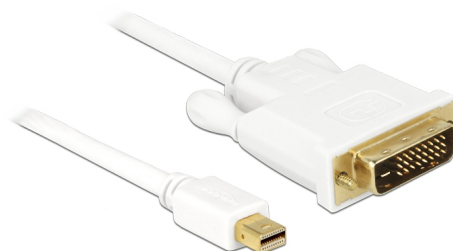

Delock Kabla męski mini DisplayPort do męskiego DVI 24+1 3 m

Opis

Ten kabel firmy Delock umożliwia połączenie urządzeń, np. monitora ze złączem DVI z interfejsem mini DisplayPort.

3 m

Numer artykułu 82919

EAN: 4043619829194

Kraj pochodzenia: China

Opakowanie: Poly bag

Szczegóły techniczne

- Złącze: 20 pinowy mini DisplayPort męski > DVI-D (Dual Link) 24+1 męski
- Specyfikacja mini DisplayPort 1.1a
- Złącze DVI z wkrętami
- Sygnał: mini DP > DVI
- Rodzaj kabla: 32 AWG
- Połączane złącze
- Rozdzielczość do 1920 x 1200 @ 60 Hz (w zależności od monitora i systemu)
- Długość kabla: ok. 3 m

Wymagania systemowe

- Wolny interfejs mini DisplayPort

Zawartość opakowania

- Kabel mini DisplayPort do DVI

Zdjęcia