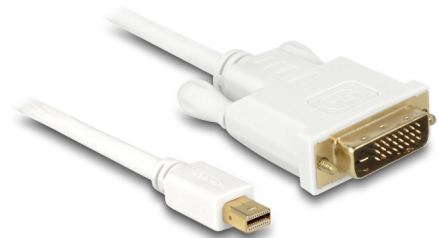

Delock mini DisplayPort-kabel hane till DVI 24+1 hane 2 m

Beskrivning

Denna kabel från Delock ger dig möjlighet att t.ex. ansluta en skärm med DVI-kontakt till ett mini DisplayPort-gränssnitt.

2 m

Artikelnummer 82918

EAN: 4043619829187

Ursprungsland: China

Paket: Retail Box

Specifikationer

- Anslutning: mini DisplayPort 20-stift, hane > DVI-D (Dual Link) 24+1 hane
- Mini DisplayPort 1.1a specifikation
- DVI-kontakt med skruvar
- Signal: mini DP > DVI
- Sladdstorlek: 32 AWG
- Guldpläterade kontakter
- Upplösning upp till: 1920 x 1200 @ 60 Hz (beroende på bildskärm och ditt system)
- Kabellängd: ca. 2 m

Systemkrav

- Ett extra mini DisplayPort-gränssnitt

Paketets innehåll

- Mini DisplayPort till DVI-kabel

Bilder