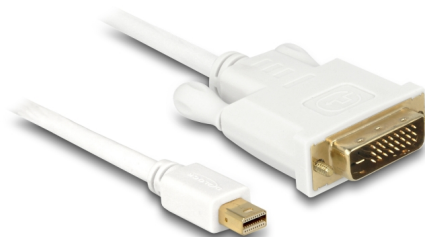

Delock Kabla męski mini DisplayPort do męskiego DVI 24+1 2 m

Opis

Ten kabel firmy Delock umożliwia połączenie urządzeń, np. monitora ze złączem DVI z interfejsem mini DisplayPort.

2 m

Numer artykułu 82918

EAN: 4043619829187

Kraj pochodzenia: China

Opakowanie: Retail Box

Szczegóły techniczne

- Złącze: 20 pinowy mini DisplayPort męski > DVI-D (Dual Link) 24+1 męski
- Specyfikacja mini DisplayPort 1.1a
- Złącze DVI z wkrętami
- Sygnał: mini DP > DVI
- Rodzaj kabla: 32 AWG
- Połączane złącze
- Rozdzielczość do 1920 x 1200 @ 60 Hz (w zależności od monitora i systemu)
- Długość kabla: ok. 2 m