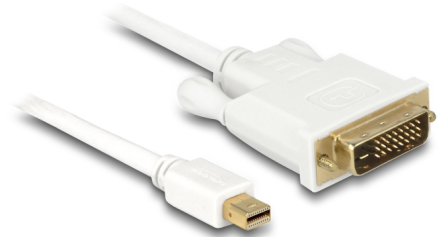

Delock mini DisplayPort kabel muški na DVI 24+1 muški 2 m

Opis

Ovaj Delockov kabel omogućuje vam spajanje uređaja npr. monitora sa DVI priključkom na mini DisplayPort sučelje.

2 m

Predmet br. 82918

EAN: 4043619829187

Zemlja podrijetla: China

Pakiranje: Retail Box

Tehnički podaci

- Priključak: mini DisplayPort 20-polni muški > DVI-D (Dual Link) 24+1 muški
- Podaci za mini DisplayPort 1.1a
- DVI konektor sa vijcima
- Signal: mini DP > DVI
- Presjek kabela: 32 AWG
- Pozlaćeni priključak
- Razlučivost 1920 x 1200 @ 60 Hz (ovisno o monitoru i vašem sustavu)
- Duljina kabela: oko 2 m

Preduvjeti sustava

- Slobodno mini DisplayPort sučelje

Sadržaj pakiranja

- Mini DisplayPort na DVI kabel

Slike