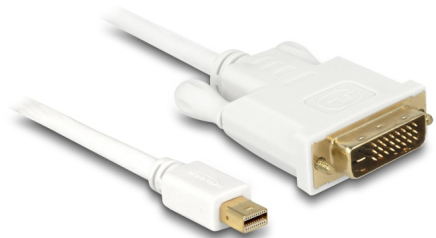

Delock Καλώδιο mini DisplayPort αρσενικό σε DVI 24+1 αρσενικό 2 m

Περιγραφή

Αυτό το καλώδιο της Delock σας επιτρέπει να συνδέσετε συσκευές π.χ. οθόνη με σύνδεσμο DVI σε διεπαφή mini DisplayPort.

2 m

Αρ. προϊόντος 82918

EAN: 4043619829187

Χώρα προέλευσης: China

Συσκευασία: Retail Box

Προδιαγραφές

- Συνδετήρας: mini DisplayPort 20 ακίδων, θηλυκή > θηλυκή DVI-D (Dual Link) 24+1
- Προδιαγραφές mini DisplayPort 1.1a
- Σύνδεσμος DVI με βίδες
- Σήμα: mini DP > DVI
- Μετρητής καλωδίου: 32 AWG
- Επιχρυσωμένο βύσμα
- Ανάλυση έως και 1920 x 1200 @ 60 Hz
(ανάλογα με την οθόνη και το σύστημα που διαθέτετε)
- Μήκος καλωδίου: περίπου 2 m

Απαιτήσεις συστήματος

- Μια ελεύθερη διεπαφή mini DisplayPort

Περιεχόμενα συσκευασίας

- Καλώδιο θύρας οθόνης σε DVI

Εικόνες