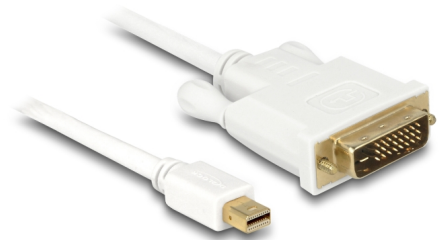

# Delock Câble mini DisplayPort mâle vers DVI 24+1 mâle 2 m

## Description

Ce câble Delock vous permet de connecter des appareils tels qu'un moniteur équipé d'un connecteur DVI et une interface avec mini DisplayPort.

2 m

**N° produit 82918**

EAN: 4043619829187

Pays d'origine: China

## Détails techniques

- Connecteur: mini DisplayPort 20 broches mâles > DVI-D (Dual Link) 24+1 mâles
- Spécification mini DisplayPort 1.1a
- Connecteur DVI avec vis
- Signal: mini DP > DVI
- Jauge de câble: 32 AWG
- Connecteur plaqué or
- Résolution jusqu'à 1920 x 1200 @ 60 Hz (selon le moniteur et votre système)
- Longueur du câble: env. 2 m

## Contenu de l'emballage

- Câble mini DisplayPort vers DVI