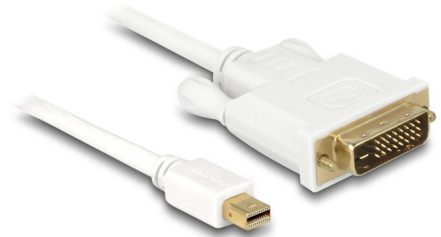

Delock Cable mini DisplayPort macho a DVI 24+1 macho 2 m

Descripción

Este cable de Delock le permite conectar dispositivos, como por ejemplo monitores, mediante el conector DVI a una interfaz de puerto de mini DisplayPort.

2 m

Número de elemento 82918

EAN: 4043619829187

Pais de origen: China

Paquete: Retail Box

Detalles técnicos

- Conector: mini DisplayPort 20 pines macho > DVI-D (Dual Link) 24+1 macho
- Especificación mini DisplayPort 1.1a
- Conector DVI con tornillos
- Señal: mini DP > DVI
- Valor normalizado del cable: 32 AWG
- Conector con contactos dorados
- Resolución máxima 1920 x 1200 @ 60 Hz (dependiendo del monitor y el sistema)
- Longitud del cable: aprox. 2 m

Requisitos del sistema

- Interfaz mini DisplayPort disponible

Contenido del paquete

- Cable mini DisplayPort a DVI

Image