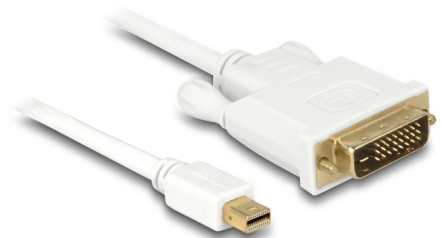

Delock Kabel mini DisplayPort samec na DVI 24+1 samec 2 m

Popis

Tento kabel od Delocku umožňuje připojit zařízení jako např. monitor s DVI konektorem k rozhraní mini DisplayPort.

2 m

Číslo produktu 82918

EAN: 4043619829187

Země původu: China

Balení: Kartonová krabice

Technické detaily

- Konektor: mini DisplayPort 20 pinový samec > DVI-D (Dual Link) 24+1 samec
- Mini DisplayPort 1.1a specifikace
- DVI konektor se šroubky
- Signál: mini DP > DVI
- Průřez kabelu: 32 AWG
- Pozlacené konektory
- Rozlišení až 1920 x 1200 @ 60 Hz (v závislosti na monitoru a použitém systému)
- Délka kabelu cca: 2 m

Systémové požadavky

- Volní rozhraní mini DisplayPort

Obsah balení

- Kabel mini DisplayPort na DVI

Příslušenství