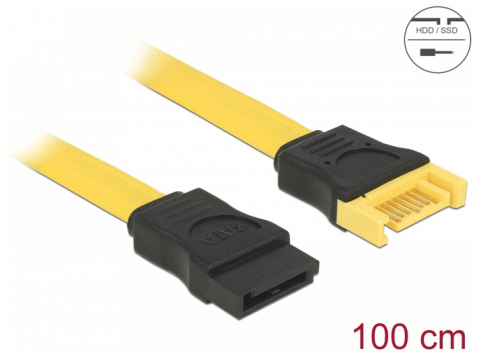

# Delock SATA 6 Gb/s produžni kabel 100 cm žuti

## Opis

Ovaj SATA kabel iz Delocka sukladan je najnovijem standardu i podržava brzinu prijenosa podataka do 6 Gb/s. Omogućuje vam proširenje SATA sučelja i može se koristiti za povezivanje uređaja sa SATA 7-polnim priključkom. Osim toga, SATA 6 Gb/s sučelje je unatrag kompatibilno s prethodnim SATA verzijama, a moguće je postići samo odgovarajuću brzinu prijenosa.

## Tehnički podaci

- Priključak:
  - 1 x 7-pinski SATA 6 Gb/s, ženski >
  - 1 x 7-pinski SATA 6 Gb/s, muški
- Brzina prijenosa podataka do 6 Gb/s
- Kompatibilno s SATA 1,5 Gb/s i 3 Gb/s
- Presjek kabela: 26 AWG
- Boja: žuta
- Duljina bez konektora: oko. 100 cm

## Physical characteristics

Connector color:	crne
Boja kabela:	žuta
Conductor gauge:	26 AWG
Duljina:	100 cm