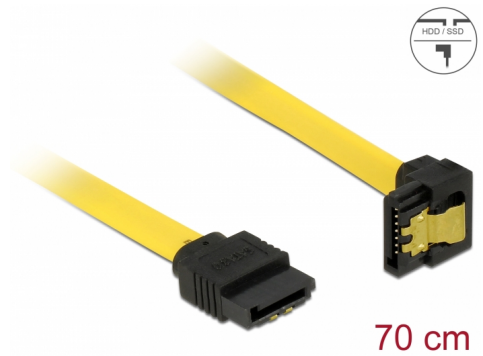

# Delock SATA 6 Gb/s kábel egyenes - lefelé 90fok 70 cm sárga

## Leírás

Ez a Delock SATA-kábel különféle SATA-eszközök, például merevlemezek, vezérlőkártyák vagy Flash-memóriák belső csatlakoztatását teszi lehetővé. A kábel megfelel a legújabb szabvány előírásainak, és akár 6 Gb/s adatátviteli sebességet biztosít. Visszafelé kompatibilis a korábbi SATA-verziókkal, azonban kizárólag az adott átviteli sebességet teszi lehetővé. Ha a kábelt egy merevlemezhez csatlakoztatja, a kábelt lefelé tudja elvezetni. A csatlakozókon lévő fémkapcsoknak köszönhetően a kábel megbízhatóan rögzíthető.

## Műszaki adatok

- Csatlakozó:
  - 1 x 7 érintkezős SATA 6 Gb/s hüvely egyenes >
  - 1 x 7 érintkezős SATA 6 Gb/s hüvely, lefelé néző csatlakozódugóval
- Aranyszínű fémkapcsok
- Akár 6 Gb/s sebességű adatátvitel
- Lefele kompatibilis SATA 1,5 Gb/s és 3 Gb/s
- Kábel vastagsága: 26 AWG
- Szín: sárga
- Hosszúság a csatlakozóval együtt: kb. 70 cm

## Physical characteristics

Connector color:	fekete
Kábel színe:	sárga
Conductor gauge:	26 AWG
Hosszúság:	70 cm