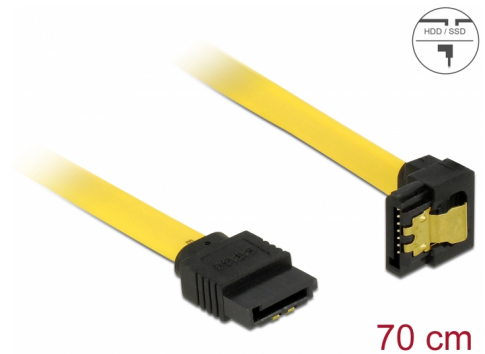

# Delock SATA 6 Gb/s kabel rak till nedåtvinklad 70 cm gul

## Beskrivning

Denna SATA-kabel från Delock möjliggör intern anslutning av olika SATA-enheter som t.ex. hårddiskar, kontrollkort eller flash-minnen. Den överensstämmer med den senaste standarden och ger en dataöverföringshastighet på upp till 6 GB/s. Den är bakåtkompatibel med tidigare SATA-versioner, men kan då bara nå respektive överföringshastighet. Vid anslutning av denna kabel till en hårddisk kommer kabeln leda neråt. Metallklämmorna på kontakterna säkerställer att kabeln klickar säkert på plats.

## Specifikationer

- Anslutning:
  - 1 x 7-stifts SATA 6 Gb/s hona rak >
  - 1 x 7-stifts SATA 6 Gb/s hona neråtvinklad
- Med guldfärgade metallklämmor
- Dataöverföringshastighet upp till 6 Gb/s
- Bakåtkompatibel till SATA 1,5 Gb/s och 3 Gb/s
- Sladdstorlek: 26 AWG
- Färg: gul
- Längd inkl. kontakter: ca. 70 cm

## Physical characteristics

Connector color:	svart
Kabelfärg:	gul
Conductor gauge:	26 AWG
Längd:	70 cm