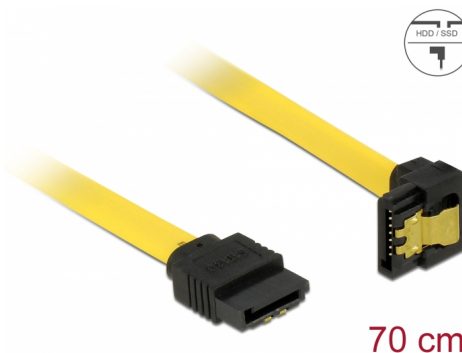

Delock Cablu SATA unghi în jos-drept 6 Gb/s 70 cm, galben

Descriere scurta

Acest cablu SATA de la Delock permite conectarea internă a diverselor dispozitive SATA, de exemplu hard diskuri, carduri de controlere sau memorii flash. Acesta este conform cu cel mai recent standard și asigură o viteză de transfer al datelor de până la 6 Gb/s. Este retrocompatibil cu versiunile SATA anterioare, însă în acest cazuri va putea atinge numai viteza de transfer maximă a versiunilor respective. Atunci când conectați acest cablu la un hard disk, cablul va fi orientat în jos. Clemele metalice de pe conectori asigură fixarea fiabilă a cablului în poziție.

**Nr. 82814**

EAN: 4043619828142

Țara de origine: China

Pachet: Pungă din plastic
cu închidere tip fermoar

Detalii tehnice

- Conectori:
 - 1 x SATA 6 Gb/s 7 pini mamă, drept >
 - 1 x SATA 6 Gb/s 7 pini mamă, în unghi descendent
- Cu cleme metalice aurii
- Rată de transfer a datelor de până la 6 Gb/s
- Compatibilitate descendentă cu unități SATA la 1,5 Gb/s și la 3 Gb/s
- Grosime cablu: 26 AWG
- Culoare: galben
- Lungimea incl. conectori: aprox. 70 cm

Cerinte de sistem

- Un port SATA liber

Pachetul contine

- Cablu SATA

General

Specification:	SATA 6 Gb/s
----------------	-------------

Interface

Conector 1:	1 x SATA 6 Gb/s 7 pin plug straight
Conector 2:	1 x SATA 6 Gb/s 7 Pin plug downwards angled

Technical characteristics

Data transfer rate:	SATA up to 6 Gb/s
---------------------	-------------------

Physical characteristics

Connector color:	negru
Cable colour:	galben
Conductor gauge:	26 AWG
Lungime:	70 cm