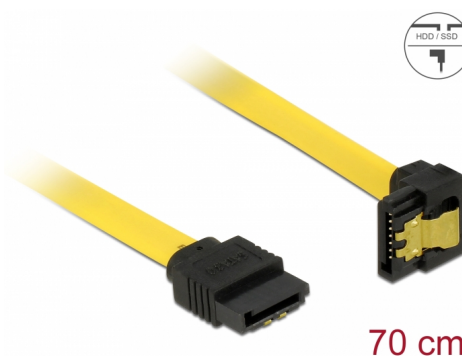

Delock SATA 6 Gb/s kabel ravan do zakrivljen dolje 70 cm žuti

Opis

Ovaj Delock SATA kabel omogućuje interno povezivanje različitih SATA uređaja, primjerice HDD pogona, kartica kontrolera ili izbrisive memorije. Usklađen je s najnovijim standardom i pruža brzinu prijenosa podataka do 6 Gb/s. Unatrag je kompatibilan s prethodnim SATA verzijama, ali se u tom slučaju može postići samo odgovarajuća brzina prijenosa. Kod povezivanja ovog kabela na HDD pogon, treba ga položiti prema dolje. Metalne kopče na konektorima osiguravaju pouzdano sjedanje kabela na mjesto.

Predmet br. 82814

EAN: 4043619828142

Zemlja podrijetla: China

Pakiranje: Plastična vrećica sa zip zatvaračem

Tehnički podaci

- Priključak:
 - 1 x 7-pinski SATA 6 Gb/s, ženski ravan >
 - 1 x 7-pinski SATA 6 Gb/s, ženski kutni prema dolje
- Sa zlatnim metalnim kopčama
- Brzina prijenosa podataka do 6 Gb/s
- Kompatibilno s SATA 1,5 Gb/s i 3 Gb/s
- Presjek kabela: 26 AWG
- Boja: žuta
- Duljina zajedno s priključkom: oko 70 cm

Preduvjeti sustava

- Jedan slobodni SATA priključak

Sadržaj pakiranja

- SATA kabel

General

Tehnički podaci:	SATA 6 Gb/s
------------------	-------------

Interface

Priključak 1:	1 x 7-pinski SATA 6 Gb/s, muški ravan
Priključak 2:	1 x 7-pinski SATA 6 Gb/s, muški kutni prema dolje

Technical characteristics

Brzina prijenosa podataka:	SATA do 6 Gb/s
----------------------------	----------------

Physical characteristics

Connector color:	crne
Boja kabela:	žuta
Conductor gauge:	26 AWG
Duljina:	70 cm