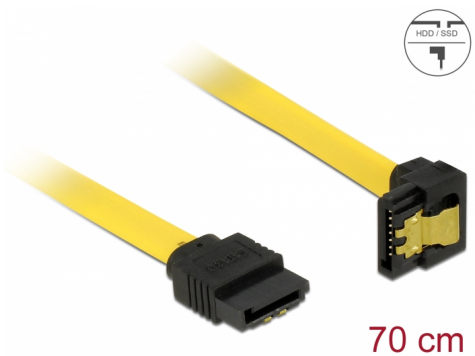

Delock SATA 6 Gb/s Ίσιο καλώδιο με κάτω γωνία 70 εκ. κίτρινο

Περιγραφή

Αυτό το καλώδιο SATA από την Delock καθιστά δυνατή την εσωτερική σύνδεση διαφόρων συσκευών SATA, π.χ. δίσκους HDD, κάρτες ελεγκτών ή μνήμες Flash. Είναι συμβατό με το τελευταίο πρότυπο και προσφέρει ρυθμό μεταφοράς δεδομένων έως 6 Gb/s. Είναι συμβατό με τις προηγούμενες εκδόσεις SATA, αλλά σε αυτή την περίπτωση μπορεί να φτάσει την αντίστοιχη ταχύτητα μεταφοράς. Όταν συνδέετε το καλώδιο αυτό σε ένα δίσκο HDD το καλώδιο θα έχει φορά προς τα κάτω. Τα μεταλλικά κλιπ στους συνδέσμους διασφαλίζουν ότι το καλώδιο ασφαλίζει σταθερά στη θέση του.

Αρ. προϊόντος 82814

EAN: 4043619828142

Χώρα προέλευσης: China

Συσκευασία: Τσαντάκι με φερμουάρ

Προδιαγραφές

- Συνδετήρας:
 - 1 x SATA 6 Gb/s 7 ακροδεκτών, θηλυκό σε ευθεία >
 - 1 x SATA 6 Gb/s 7 ακίδων θηλυκό γωνία προς τα κάτω
- Με μεταλλικά κλιπ χρυσού χρώματος
- Ρυθμός μεταφοράς δεδομένων της τάξης των 6 Gb/s
- SATA 1,5 Gb/s και 3 Gb/s συμβατό και με το παλαιότερο
- Μετρητής καλωδίου: 26 AWG
- Χρώμα: κίτρινο
- Μήκος συμπεριλ. συνδέσμου: περ. 70 cm

Απαιτήσεις συστήματος

- Μία ελεύθερη θύρα SATA

Περιεχόμενα συσκευασίας

- Καλώδιο SATA

General

Προδιαγραφές:	SATA 6 Gb/s
---------------	-------------

Interface

Συνδετήρας 1:	1 x SATA 6 Gb/s 7 ακροδεκτών, Αρσενικό σε ευθεία
Συνδετήρας 2:	1 x SATA 6 Gb/s 7 ακίδων αρσενικό γωνία προς τα κάτω

Technical characteristics

Ρυθμός μεταφοράς δεδομένων:	SATA έως 6 Gb/s
-----------------------------	-----------------

Physical characteristics

Connector color:	μαύρο
Χρώμα καλωδίου:	κίτρινο
Conductor gauge:	26 AWG
Μήκος:	70 cm