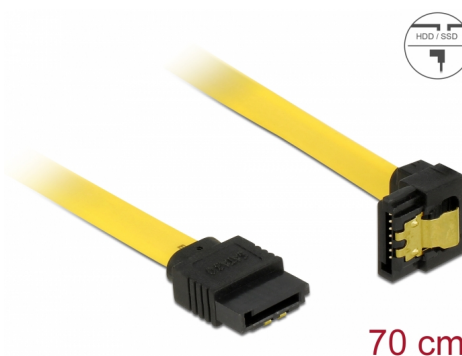

Delock Kabel SATA, 6 Gb/s, přímý na pravoúhlý dolů, 70 cm, žlutý

Popis

Tento SATA kabel od Delocku umožňuje interní připojení různých SATA zařízení, např. HDD, karty s řadiči nebo Flash paměti. Vyhovuje poslednímu standardu a poskytuje přenosovou rychlost data ž do 6 Gb/s. Je zpětně kompatibilní s předešlými SATA verzemi, ale pak může dosáhnout pouze příslušné přenosové rychlosti. Při připojování tohoto kabelu k HDD je kabel vyveden dolů. Kovové spony na konektorech zajišťují, aby kabel spolehlivě zapadl na své místo.

Číslo produktu 82814

EAN: 4043619828142

Země původu: China

Balení: Plastová taška se zipem

Technické detaily

- Konektor:
 - 1 x 7 pin SATA 6 Gb/s samice přímý >
 - 1 x 7 pin SATA 6 Gb/s samice pravoúhlý dolů
- Se zlatým kovovým klipem
- Rychlost přenosu dat až 6 Gb/s
- Zpětně kompatibilní s SATA 1,5 Gb/s, 3 Gb/s
- Průřez kabelu: 26 AWG
- Barva: žlutá
- Délka včetně konektorů cca. 70 cm

Systémové požadavky

- Volný SATA port

Obsah balení

- SATA kabel

General

Specifikace:	SATA 6 Gb/s
--------------	-------------

Interface

Konektor 1:	1 x 7 pin SATA 6 Gb/s samec přímý
Konektor 2:	1 x 7 pin SATA 6 Gb/s samec pravoúhlý dolů

Technical characteristics

Rychlost přenosu dat:	SATA až do 6 Gb/s
-----------------------	-------------------

Physical characteristics

Connector color:	černá
Barva kabelu:	žlutá
Conductor gauge:	26 AWG
Délka:	70 cm