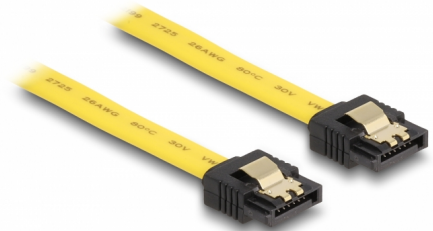

Delock Cable SATA 6 Gb/s de 70 cm amarillo

Descripción

Este cable SATA de Delock permite la conexión interna de varios dispositivos SATA como, por ejemplo, unidades de disco duro, tarjetas controladoras o memorias Flash. Cumple la normativa más reciente y proporciona una velocidad de transferencia de datos de hasta 6 Gb/s. Es compatible con las anteriores versiones de SATA. Con dichas versiones, solo puede alcanzar la velocidad de transferencia correspondiente. Los enganches metálicos de los conectores garantizan que el cable se fijará en su posición de forma segura mediante el sonido de un clic.

70 cm

Número de elemento 82813

EAN: 4043619828135

Pais de origen: China

Paquete: Bolsa de plástico con cremallera

Detalles técnicos

- Conectores:
 - 1 x SATA 6 Gb/s de 7 pines hembra recto >
 - 1 x SATA 6 Gb/s de 7 pines hembra recto
- Con broches metálicos dorados coloreados
- Velocidades de transferencias de datos de hasta 6 Gb/s
- Compatible con SATA 1,5 Gb/s y 3 Gb/s
- Valor normalizado del cable: 26 AWG
- Color: amarillo
- Longitud sin conectores: aprox. 70 cm

Conector 1:	1 x SATA 6 Gb/s de 7 contactos macho recto
Conector 2 :	1 x SATA 6 Gb/s de 7 contactos macho recto

Technical characteristics

Velocidades de transferencias de datos:	SATA de hasta 6 Gb/s
---	----------------------

Physical characteristics

Connector color:	negro
Color del cable:	amarillo
Conductor gauge:	26 AWG
Longitud:	70 cm