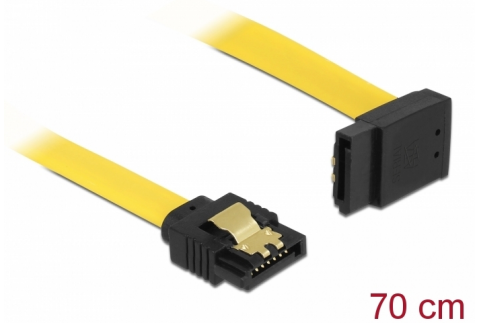

Delock Kabel SATA 6 Gb/s prosty skierowany do góry 70 cm żółty

Opis

Ten przewód SATA firmy Delock umożliwia wykonanie wewnętrznego podłączenia różnych urządzeń SATA, np. dysków twardych, kontrolerów lub pamięci Flash. Jest on zgodny z najnowszym standardem i oferuje transfer danych z prędkością do 6 Gb/s. Zapewnia on kompatybilność wsteczną do poprzednich wersji SATA, jednak wtedy może on uzyskać prędkość transferu odpowiednią dla danej wersji. W przypadku podłączenia tego przewodu do dysku twardego zostanie on doprowadzony do góry. Metalowe zaczepty występujące na złączach zapewniają solidne zatrzaśnięcie się przewodu w odpowiednim miejscu.

70 cm

Numer artykułu 82812

EAN: 4043619828128

Kraj pochodzenia: China

Opakowanie: Torba na zamek błyskawiczny

Szczegóły techniczne

- Złącze:
 - 1 x 7-pinowe SATA 6 Gb/s żeński proste >
 - 1 x 7-pinowe SATA 6 Gb/s żeński, wygięte pod kątem do góry
- Ze złotymi metalowymi zaczeptami
- Szybkość transmisji danych do 6 Gb/s
- Wsteczna zgodność z SATA 1,5 Gb/s, 3 Gb/s
- Rodzaj kabla: 26 AWG
- Kolor: żółty
- Długość bez złączami: ok. 70 cm

Wymagania systemowe

- Jeden wolny port SATA

Zawartość opakowania

- SATA kabel

General

Specyfikacja :	SATA 6 Gb/s
----------------	-------------

Interface

Złącze 1:	1 x 7-pinowe SATA 6 Gb/s męski proste
Złącze 2:	1 x 7-pinowe SATA 6 Gb/s męski, wygięte pod kątem do góry

Technical characteristics

Szybkość transmisji danych:	SATA do 6 Gb/s
-----------------------------	----------------

Physical characteristics

Connector color:	czarny
Kolor przewodu:	żółty
Conductor gauge:	26 AWG
Długość:	70 cm