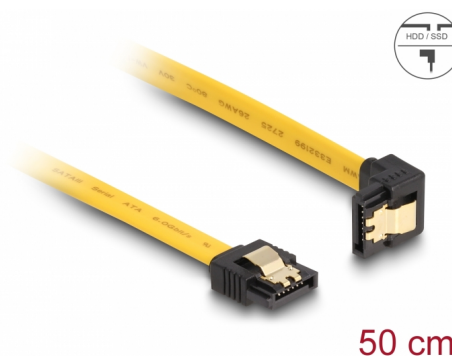

# Delock SATA 6 Gb/s kabel ravan do zakrivljen dolje 50 cm žuti

## Opis

Ovaj Delock SATA kabel omogućuje interno povezivanje različitih SATA uređaja, primjerice HDD pogona, kartica kontrolera ili izbrisive memorije. Usklađen je s najnovijim standardom i pruža brzinu prijenosa podataka do 6 Gb/s. Unatrag je kompatibilan s prethodnim SATA verzijama, ali se u tom slučaju može postići samo odgovarajuća brzina prijenosa. Kod povezivanja ovog kabela na HDD pogon, treba ga položiti prema dolje. Metalne kopče na konektorima osiguravaju pouzdano sjedanje kabela na mjesto.

## Tehnički podaci

- Priključak:
  - 1 x 7-pinski SATA 6 Gb/s, ženski ravan >
  - 1 x 7-pinski SATA 6 Gb/s, ženski kutni prema dolje
- Sa zlatnim metalnim kopčama
- Brzina prijenosa podataka do 6 Gb/s
- Kompatibilno s SATA 1,5 Gb/s i 3 Gb/s
- Presjek kabela: 26 AWG
- Boja: žuta
- Duljina zajedno s priključkom: oko 50 cm

## Physical characteristics

Connector color:	crne
Boja kabela:	žuta
Conductor gauge:	26 AWG
Duljina:	50 cm