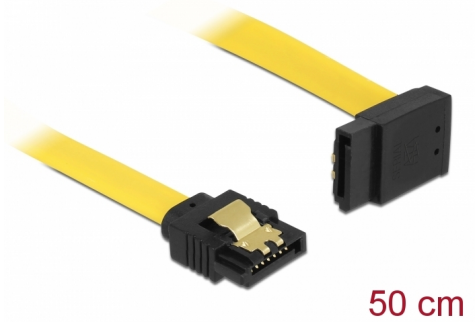

Delock SATA 6 Gb/s kábel egyenes - fölfelé 90 fok 50 cm sárga

Leírás

Ez a Delock SATA-kábel különféle SATA-eszközök, például merevlemezek, vezérlőkártyák vagy Flash-memóriák belső csatlakoztatását teszi lehetővé. A kábel megfelel a legújabb szabvány előírásainak, és akár 6 Gb/s adatátviteli sebességet biztosít. Visszafelé kompatibilis a korábbi SATA-verziókkal, azonban kizárólag az adott átviteli sebességet teszi lehetővé. Ha a kábelt egy merevlemezhez csatlakoztatja, a kábelt felfelé tudja elvezetni. A csatlakozókon lévő fémkapcsoknak köszönhetően a kábel megbízhatóan rögzíthető.

Tételszám 82810

EAN: 4043619828104

Származási hely: China

Csomag: Zárható műanyag tasak

Műszaki adatok

- Csatlakozó:
 - 1 x 7 érintkezős SATA 6 Gb/s hüvely egyenes >
 - 1 x 7 érintkezős SATA 6 Gb/s hüvely, felfelé néző csatlakozódugóval
- Aranyszínű fémkapcsok
- Akár 6 Gb/s sebességű adatátvitel
- Lefele kompatibilis SATA 1,5 Gb/s és 3 Gb/s
- Kábel vastagsága: 26 AWG
- Szín: sárga
- Hosszúság csatlakozó nélkül: kb. 50 cm

Rendszerkövetelmények

- Egy szabad SATA csatlakozó

A csomag tartalma

- SATA kábel

General

Műszaki adatok:	SATA 6 Gb/s
-----------------	-------------

Interface

Csatlakozó 1:	1 x 7 érintkezős SATA 6 Gb/s dugós egyenes
Csatlakozó 2:	1 x 7 érintkezős SATA 6 Gb/s dugós, felfelé néző csatlakozódugóval

Technical characteristics

Sebességű adatátvitel:	Legfeljebb 6 Gb/s SATA
------------------------	------------------------

Physical characteristics

Connector color:	fekete
Kábel színe:	sárga
Conductor gauge:	26 AWG
Hosszúság:	50 cm