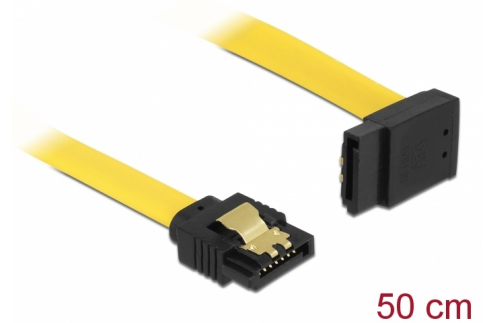

Delock SATA 6 Gb/s kabel rak till uppåtvinklad 50 cm gul

Beskrivning

Denna SATA-kabel från Delock möjliggör intern anslutning av olika SATA-enheter som t.ex. hårddiskar, kontrollkort eller flash-minnen. Den överensstämmer med den senaste standarden och ger en dataöverföringshastighet på upp till 6 GB/s. Den är bakåtkompatibel med tidigare SATA-versioner, men kan då bara nå respektive överföringshastighet. Vid anslutning av denna kabel till en hårddisk kommer kabeln leda uppåt. Metallklämmorna på kontakterna säkerställer att kabeln klickar säkert på plats.

50 cm

Artikelnummer 82810

EAN: 4043619828104

Ursprungsland: China

Paket: Zippåse

Specifikationer

- Anslutning:
 - 1 x 7-stifts SATA 6 Gb/s hona rak >
 - 1 x 7-stifts SATA 6 Gb/s hona uppåtvinklad
- Med guldfärgade metallklämmor
- Dataöverföringshastighet upp till 6 Gb/s
- Bakåtkompatibel till SATA 1,5 Gb/s och 3 Gb/s
- Sladdstorlek: 26 AWG
- Färg: gul
- Längd utan kontakter: ca 50 cm

Systemkrav

- En ledig SATA-port

Paketets innehåll

- SATA kabel

General

Specifikationer:	SATA 6 Gb/s
------------------	-------------

Interface

Kontakt 1:	1 x 7-stifts SATA 6 Gb/s, hane rak
Kontakt 2:	1 x 7-stifts SATA 6 Gb/s, hane uppåtvinklad

Technical characteristics

Dataöverföringshastighet:	SATA upp till 6 Gb/s
---------------------------	----------------------

Physical characteristics

Connector color:	svart
Kabelfärg:	gul
Conductor gauge:	26 AWG
Längd:	50 cm