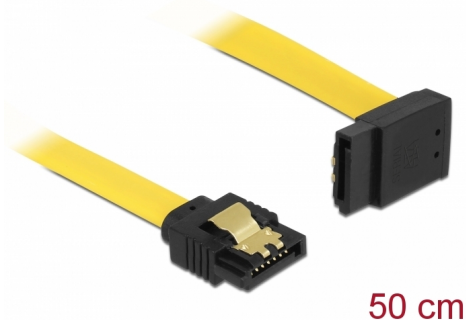

Delock Cablu SATA unghi în sus-drept 6 Gb/s 50 cm, galben

Descriere scurta

Acest cablu SATA de la Delock permite conectarea internă a diverselor dispozitive SATA, de exemplu hard diskuri, carduri de controlere sau memorii flash. Acesta este conform cu cel mai recent standard și asigură o viteză de transfer al datelor de până la 6 Gb/s. Este retrocompatibil cu versiunile SATA anterioare, însă în acest cazuri va putea atinge numai viteza de transfer maximă a versiunilor respective. Atunci când conectați acest cablu la un hard disk, cablul va fi orientat în sus. Clemele metalice de pe conectori asigură fixarea fiabilă a cablului în poziție.

50 cm

Nr. 82810

EAN: 4043619828104

Țara de origine: China

Pachet: Pungă din plastic
cu închidere tip fermoar

Detalii tehnice

- Conectori:
 - 1 x SATA 6 Gb/s 7 pini mamă, drept >
 - 1 x SATA 6 Gb/s 7 pini mamă, în unghi ascendent
- Cu cleme metalice aurii
- Rată de transfer a datelor de până la 6 Gb/s
- Compatibilitate descendentă cu unități SATA la 1,5 Gb/s și la 3 Gb/s
- Grosime cablu: 26 AWG
- Culoare: galben
- Lungime fără conectori: cca 50 cm

Cerinte de sistem

- Un port SATA liber

Pachetul contine

- Cablu SATA

General

Specification:	SATA 6 Gb/s
----------------	-------------

Interface

Conector 1:	1 x SATA 6 Gb/s 7 pin plug straight
Conector 2:	1 x SATA 6 Gb/s 7 pin plug upwards angled

Technical characteristics

Data transfer rate:	SATA up to 6 Gb/s
---------------------	-------------------

Physical characteristics

Connector color:	negru
Cable colour:	galben
Conductor gauge:	26 AWG
Lungime:	50 cm