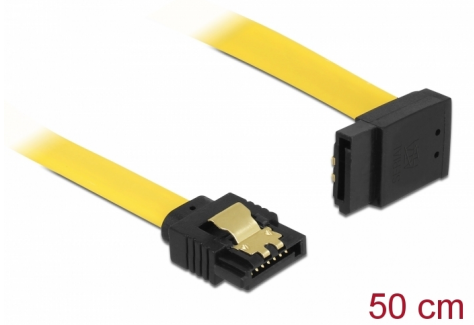

# Delock SATA 6 Gb/s Ίσιο καλώδιο με πάνω γωνία 50 εκ. κίτρινο

## Περιγραφή

Αυτό το καλώδιο SATA από την Delock καθιστά δυνατή την εσωτερική σύνδεση διαφόρων συσκευών SATA, π.χ. δίσκους HDD, κάρτες ελεγκτών ή μνήμες Flash. Είναι συμβατό με το τελευταίο πρότυπο και προσφέρει ρυθμό μεταφοράς δεδομένων έως 6 Gb/s. Είναι συμβατό με τις προηγούμενες εκδόσεις SATA, αλλά σε αυτή την περίπτωση μπορεί να φτάσει την αντίστοιχη ταχύτητα μεταφοράς. Όταν συνδέετε το καλώδιο αυτό σε ένα δίσκο HDD το καλώδιο θα έχει φορά προς τα πάνω. Τα μεταλλικά κλιπ στους συνδέσμους διασφαλίζουν ότι το καλώδιο ασφαλίζει σταθερά στη θέση του.

## Προδιαγραφές

- Συνδετήρας:
  - 1 x SATA 6 Gb/s 7 ακροδεκτών, θηλυκό σε ευθεία >
  - 1 x SATA 6 Gb/s 7 ακίδων θηλυκό γωνία προς τα πάνω
- Με μεταλλικά κλιπ χρυσού χρώματος
- Ρυθμός μεταφοράς δεδομένων της τάξης των 6 Gb/s
- SATA 1,5 Gb/s και 3 Gb/s συμβατό και με το παλαιότερο
- Μετρητής καλωδίου: 26 AWG
- Χρώμα: κίτρινο
- Μήκος χωρίς το σύνδεσμο: περ. 50 cm

## Physical characteristics

Connector color:	μαύρο
Χρώμα καλωδίου:	κίτρινο
Conductor gauge:	26 AWG
Μήκος:	50 cm