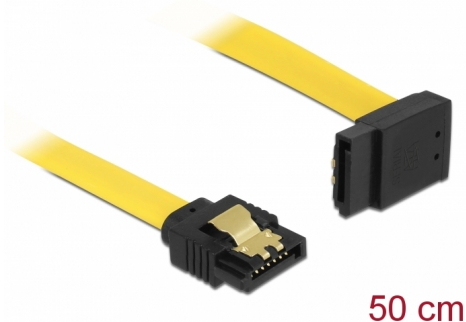

Delock SATA 6 Go/s Câble droit coudé vers le haut 50 cm jaune

Description

Ce câble SATA Delock permet la connexion interne de différents périphériques SATA, tels que des disques durs, des cartes contrôleur ou des mémoires Flash. Il est conforme à la dernière norme et procure un taux de transfert de données jusqu'à 6 Gb/s. Il est rétrocompatible avec les précédentes versions SATA, mais ne peut alors atteindre que leur vitesse de transfert respective. En connectant ce câble à un disque dur, le câble est orienté vers le haut. Les attaches métalliques sur les connecteurs garantissent que le câble s'enclenche en position de manière fiable.

50 cm

N° produit 82810

EAN: 4043619828104

Pays d'origine: China

Emballage: Sac polyvalent à fermeture éclair

Détails techniques

- Connecteurs :
 - 1 x SATA 6 Gb/s à 7 broches femelle droit >
 - 1 x SATA 6 Gb/s 7 broches femelle coudé vers le haut
- Avec attaches métalliques dorées
- Débit de données jusqu'à 6 Gb/s
- Rétrocompatible avec SATA 1,5 Go/s et 3 Go/s
- Jauge de câble : 26 AWG
- Couleur : jaune
- Longueur sans connecteurs: env. 50 cm

Configuration système requise

- Un port SATA disponible

Contenu de l'emballage

- Câble SATA

General

Spécifications techniques:	SATA 6 Gb/s
----------------------------	-------------

Interface

Connecteur 1:	1 x SATA 6 Gb/s 7 broches mâle droit
Connecteur 2:	1 x SATA 6 Gb/s 7 broches mâle coudé vers le haut

Technical characteristics

Débit de données:	SATA jusqu'à 6 Go/s
-------------------	---------------------

Physical characteristics

Connector color:	noir
Couleur du câble:	jaune
Conductor gauge:	26 AWG
Longueur:	50 cm