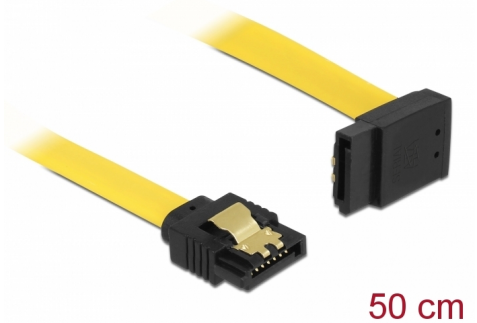

Delock Kabel SATA, 6 Gb/s, přímý na pravoúhlý nahoru, 50 cm, žlutý

Popis

Tento SATA kabel od Delocku umožňuje interní připojení různých SATA zařízení, např. HDD, karty s řadiči nebo Flash paměti. Vyhovuje poslednímu standardu a poskytuje přenosovou rychlost data ž do 6 Gb/s. Je zpětně kompatibilní s předešlými SATA verzemi, ale pak může dosáhnout pouze příslušné přenosové rychlosti. Při připojování tohoto kabelu k HDD je kabel vyveden nahoru. Kovové spony na konektorech zajišťují, aby kabel spolehlivě zapadl na své místo.

50 cm

Číslo produktu 82810

EAN: 4043619828104

Země původu: China

Balení: Plastová taška se zipem

Technické detaily

- Konektor:
 - 1 x 7 pin SATA 6 Gb/s samice přímý >
 - 1 x 7 pin SATA 6 Gb/s samice pravoúhlý nahoru
- Se zlatým kovovým klipem
- Rychlost přenosu dat až 6 Gb/s
- Zpětně kompatibilní s SATA 1,5 Gb/s, 3 Gb/s
- Průřez kabelu: 26 AWG
- Barva: žlutá
- Délka bez konektorů: cca. 50 cm

Systémové požadavky

- Volný SATA port

Obsah balení

- SATA kabel

General

Specifikace:	SATA 6 Gb/s
--------------	-------------

Interface

Konektor 1:	1 x 7 pin SATA 6 Gb/s samec přímý
Konektor 2:	1 x 7 pin SATA 6 Gb/s samec pravoúhlý nahoru

Technical characteristics

Rychlost přenosu dat:	SATA až do 6 Gb/s
-----------------------	-------------------

Physical characteristics

Connector color:	černá
Barva kabelu:	žlutá
Conductor gauge:	26 AWG
Délka:	50 cm