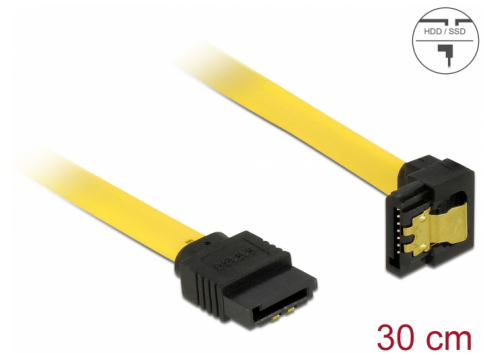

# Delock SATA 6 Gb/s kabel rak till nedåtvinklad 30 cm gul

## Beskrivning

Denna SATA-kabel från Delock möjliggör intern anslutning av olika SATA-enheter som t.ex. hårddiskar, kontrollkort eller flash-minnen. Den överensstämmer med den senaste standarden och ger en dataöverföringshastighet på upp till 6 GB/s. Den är bakåtkompatibel med tidigare SATA-versioner, men kan då bara nå respektive överföringshastighet. Vid anslutning av denna kabel till en hårddisk kommer kabeln leda neråt. Metallklämmorna på kontakterna säkerställer att kabeln klickar säkert på plats.

## Specifikationer

- Anslutning:
  - 1 x 7-stifts SATA 6 Gb/s hona rak >
  - 1 x 7-stifts SATA 6 Gb/s hona neråtvinklad
- Med guldfärgade metallklämmor
- Dataöverföringshastighet upp till 6 Gb/s
- Bakåtkompatibel till SATA 1,5 Gb/s och 3 Gb/s
- Sladdstorlek: 26 AWG
- Färg: gul
- Längd inkl. kontakter: ca 30 cm

## Physical characteristics

Connector color:	svart
Kabelfärg:	gul
Conductor gauge:	26 AWG
Längd:	30 cm