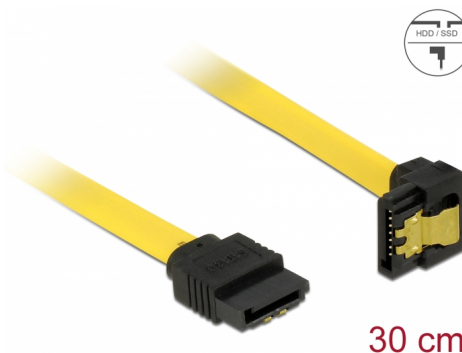

Delock Cablu SATA unghi în jos-drept 6 Gb/s 30 cm, galben

Descriere scurta

Acest cablu SATA de la Delock permite conectarea internă a diverselor dispozitive SATA, de exemplu hard diskuri, carduri de controlere sau memorii flash. Acesta este conform cu cel mai recent standard și asigură o viteză de transfer al datelor de până la 6 Gb/s. Este retrocompatibil cu versiunile SATA anterioare, însă în acest cazuri va putea atinge numai viteza de transfer maximă a versiunilor respective. Atunci când conectați acest cablu la un hard disk, cablul va fi orientat în jos. Clemele metalice de pe conectori asigură fixarea fiabilă a cablului în poziție.

**Nr. 82806**

EAN: 4043619828067

Țara de origine: China

Pachet: Pungă din plastic
cu închidere tip fermoar

Detalii tehnice

- Conectori:
 - 1 x SATA 6 Gb/s 7 pini mamă, drept >
 - 1 x SATA 6 Gb/s 7 pini mamă, în unghi descendent
- Cu cleme metalice aurii
- Rată de transfer a datelor de până la 6 Gb/s
- Compatibilitate descendentă cu unități SATA la 1,5 Gb/s și la 3 Gb/s
- Grosime cablu: 26 AWG
- Culoare: galben
- Lungimea incl. conectori: aprox. 30 cm

Cerinte de sistem

- Un port SATA liber

Pachetul contine

- Cablu SATA

General

Specification:	SATA 6 Gb/s
----------------	-------------

Interface

Conector 1:	1 x SATA 6 Gb/s 7 pin plug straight
Conector 2:	1 x SATA 6 Gb/s 7 Pin plug downwards angled

Technical characteristics

Data transfer rate:	SATA up to 6 Gb/s
---------------------	-------------------

Physical characteristics

Connector color:	negru
Cable colour:	galben
Conductor gauge:	26 AWG
Lungime:	30 cm