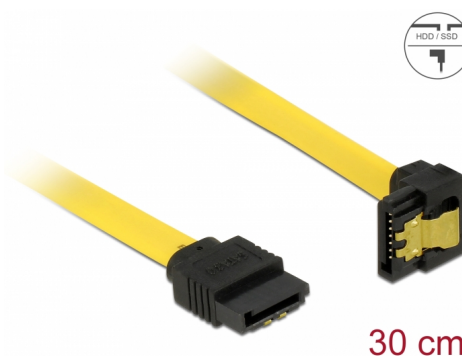

Delock SATA 6 Gb/s kabel ravan do zakrivljen dolje 30 cm žuti

Opis

Ovaj Delock SATA kabel omogućuje interno povezivanje različitih SATA uređaja, primjerice HDD pogona, kartica kontrolera ili izbrisive memorije. Usklađen je s najnovijim standardom i pruža brzinu prijenosa podataka do 6 Gb/s. Unatrag je kompatibilan s prethodnim SATA verzijama, ali se u tom slučaju može postići samo odgovarajuća brzina prijenosa. Kod povezivanja ovog kabela na HDD pogon, treba ga položiti prema dolje. Metalne kopče na konektorima osiguravaju pouzdano sjedanje kabela na mjesto.

Predmet br. 82806

EAN: 4043619828067

Zemlja podrijetla: China

Pakiranje: Plastična vrećica sa zip zatvaračem

Tehnički podaci

- Priključak:
 - 1 x 7-pinski SATA 6 Gb/s, ženski ravan >
 - 1 x 7-pinski SATA 6 Gb/s, ženski kutni prema dolje
- Sa zlatnim metalnim kopčama
- Brzina prijenosa podataka do 6 Gb/s
- Kompatibilno s SATA 1,5 Gb/s i 3 Gb/s
- Presjek kabela: 26 AWG
- Boja: žuta
- Duljina zajedno s priključkom: oko 30 cm

Preduvjeti sustava

- Jedan slobodni SATA priključak

Sadržaj pakiranja

- SATA kabel

General

| | |
|------------------|-------------|
| Tehnički podaci: | SATA 6 Gb/s |
|------------------|-------------|

Interface

Physical characteristics

| | |
|------------------|--------|
| Connector color: | crne |
| Boja kabela: | žuta |
| Conductor gauge: | 26 AWG |
| Duljina: | 30 cm |