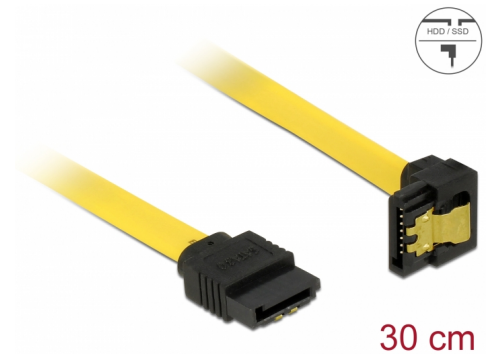

Delock SATA 6 Go/s Câble droit coudé vers le bas 30 cm jaune

Description

Ce câble SATA Delock permet la connexion interne de différents périphériques SATA, tels que des disques durs, des cartes contrôleur ou des mémoires Flash. Il est conforme à la dernière norme et procure un taux de transfert de données jusqu'à 6 Gb/s. Il est rétrocompatible avec les précédentes versions SATA, mais ne peut alors atteindre que leur vitesse de transfert respective. En connectant ce câble à un disque dur, le câble est orienté vers le bas. Les attaches métalliques sur les connecteurs garantissent que le câble s'enclenche en position de manière fiable.

N° produit 82806

EAN: 4043619828067

Pays d'origine: China

Emballage: Sac polyvalent à fermeture éclair

Détails techniques

- Connecteurs :
 - 1 x SATA 6 Gb/s à 7 broches femelle droit >
 - 1 x SATA 6 Gb/s 7 broches femelle coudé vers le bas
- Avec attaches métalliques dorées
- Débit de données jusqu'à 6 Gb/s
- Rétrocompatible avec SATA 1,5 Go/s et 3 Go/s
- Jauge de câble : 26 AWG
- Couleur : jaune
- Longueur, cordon incl.: env. 30 cm

Configuration système requise

- Un port SATA disponible

Contenu de l'emballage

- Câble SATA

General

Spécifications techniques:	SATA 6 Gb/s
----------------------------	-------------

Interface

Connecteur 1:	1 x SATA 6 Gb/s 7 broches mâle droit
Connecteur 2:	1 x SATA 6 Gb/s 7 broches mâle coudé vers le bas

Technical characteristics

Débit de données:	SATA jusqu'à 6 Go/s
-------------------	---------------------

Physical characteristics

Connector color:	noir
Couleur du câble:	jaune
Conductor gauge:	26 AWG
Longueur:	30 cm