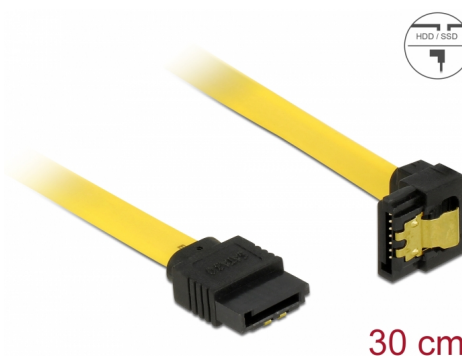

# Delock Kabel SATA, 6 Gb/s, přímý na pravoúhlý dolů, 30 cm, žlutý

## Popis

Tento SATA kabel od Delocku umožňuje interní připojení různých SATA zařízení, např. HDD, karty s řadiči nebo Flash paměti. Vyhovuje poslednímu standardu a poskytuje přenosovou rychlost data ž do 6 Gb/s. Je zpětně kompatibilní s předešlými SATA verzemi, ale pak může dosáhnout pouze příslušné přenosové rychlosti. Při připojování tohoto kabelu k HDD je kabel vyveden dolů. Kovové spony na konektorech zajišťují, aby kabel spolehlivě zapadl na své místo.

## Technické detaily

- Konektor:
  - 1 x 7 pin SATA 6 Gb/s samice přímý >
  - 1 x 7 pin SATA 6 Gb/s samice pravoúhlý dolů
- Se zlatým kovovým klipem
- Rychlost přenosu dat až 6 Gb/s
- Zpětně kompatibilní s SATA 1,5 Gb/s, 3 Gb/s
- Průřez kabelu: 26 AWG
- Barva: žlutá
- Délka včetně konektorů cca. 30 cm

## Physical characteristics

Connector color:	černá
Barva kabelu:	žlutá
Conductor gauge:	26 AWG
Délka:	30 cm