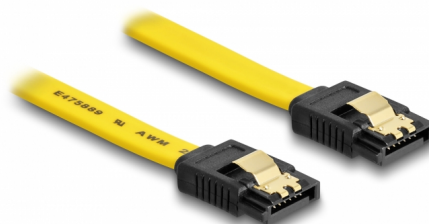

Delock Cablu SATA 6 Gb/s 30 cm, galben

Descriere scurta

Acest cablu SATA de la Delock permite conectarea internă a diverselor dispozitive SATA, de exemplu hard diskuri, carduri de controlere sau memorii flash. Acesta este conform cu cel mai recent standard și asigură o viteză de transfer al datelor de până la 6 Gb/s. Este retrocompatibil cu versiunile SATA anterioare, însă în acest cazuri va putea atinge numai viteza de transfer maximă a versiunilor respective. Clemele metalice de pe conectori asigură fixarea fiabilă a cablului în poziție.

**30 cm****Nr. 82805**

EAN: 4043619828050

Țara de origine: China

Pachet: Pungă din plastic
cu închidere tip fermoar

Detalii tehnice

- Conectori:
 - 1 x SATA 6 Gb/s 7 pini mamă, drept >
 - 1 x SATA 6 Gb/s 7 pini mamă, drept
- Cu cleme metalice aurii
- Rată de transfer a datelor de până la 6 Gb/s
- Compatibilitate descendentă cu unități SATA la 1,5 Gb/s și la 3 Gb/s
- Grosime cablu: 26 AWG
- Culoare: galben
- Lungime fără conectori: cca 30 cm

Conector 1:	1 x SATA 6 Gb/s 7 pin plug straight
Conector 2:	1 x SATA 6 Gb/s 7 pin plug straight

Technical characteristics

Data transfer rate:	SATA up to 6 Gb/s
---------------------	-------------------

Physical characteristics

Connector color:	negru
Cable colour:	galben
Conductor gauge:	26 AWG
Lungime:	30 cm