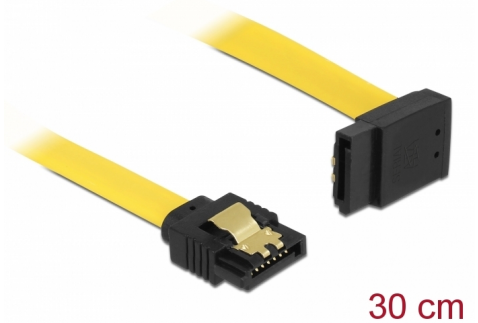

# Delock SATA 6 Gb/s kabel rak till uppåtvinklad 30 cm gul

## Beskrivning

Denna SATA-kabel från Delock möjliggör intern anslutning av olika SATA-enheter som t.ex. hårddiskar, kontrollkort eller flash-minnen. Den överensstämmer med den senaste standarden och ger en dataöverföringshastighet på upp till 6 GB/s. Den är bakåtkompatibel med tidigare SATA-versioner, men kan då bara nå respektive överföringshastighet. Vid anslutning av denna kabel till en hårddisk kommer kabeln leda uppåt. Metallklämmorna på kontakterna säkerställer att kabeln klickar säkert på plats.

## Specifikationer

- Anslutning:
  - 1 x 7-stifts SATA 6 Gb/s hona rak >
  - 1 x 7-stifts SATA 6 Gb/s hona uppåtvinklad
- Med guldfärgade metallklämmor
- Dataöverföringshastighet upp till 6 Gb/s
- Bakåtkompatibel till SATA 1,5 Gb/s och 3 Gb/s
- Sladdstorlek: 26 AWG
- Färg: gul
- Längd utan kontakter: ca 30 cm

## Physical characteristics

Connector color:	svart
Kabelfärg:	gul
Conductor gauge:	26 AWG
Längd:	30 cm