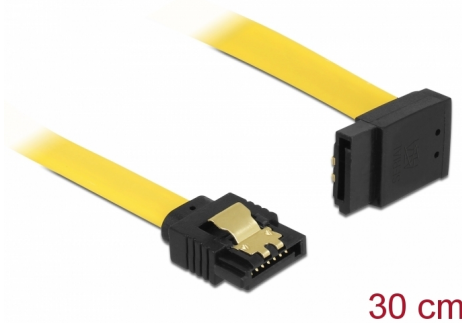

Delock Cablu SATA unghi în sus-drept 6 Gb/s 30 cm, galben

Descriere scurta

Acest cablu SATA de la Delock permite conectarea internă a diverselor dispozitive SATA, de exemplu hard diskuri, carduri de controlere sau memorii flash. Acesta este conform cu cel mai recent standard și asigură o viteză de transfer al datelor de până la 6 Gb/s. Este retrocompatibil cu versiunile SATA anterioare, însă în acest cazuri va putea atinge numai viteza de transfer maximă a versiunilor respective. Atunci când conectați acest cablu la un hard disk, cablul va fi orientat în sus. Clemele metalice de pe conectori asigură fixarea fiabilă a cablului în poziție.

30 cm

Nr. 82804

EAN: 4043619828043

Țara de origine: China

Pachet: Pungă din plastic
cu închidere tip fermoar

Detalii tehnice

- Conectori:
 - 1 x SATA 6 Gb/s 7 pini mamă, drept >
 - 1 x SATA 6 Gb/s 7 pini mamă, în unghi ascendent
- Cu cleme metalice aurii
- Rată de transfer a datelor de până la 6 Gb/s
- Compatibilitate descendentă cu unități SATA la 1,5 Gb/s și la 3 Gb/s
- Grosime cablu: 26 AWG
- Culoare: galben
- Lungime fără conectori: cca 30 cm

Cerinte de sistem

- Un port SATA liber

Pachetul contine

- Cablu SATA

General

Specification:	SATA 6 Gb/s
----------------	-------------

Interface

Conector 1:	1 x SATA 6 Gb/s 7 pin plug straight
Conector 2:	1 x SATA 6 Gb/s 7 pin plug upwards angled

Technical characteristics

Data transfer rate:	SATA up to 6 Gb/s
---------------------	-------------------

Physical characteristics

Connector color:	negru
Cable colour:	galben
Conductor gauge:	26 AWG
Lungime:	30 cm