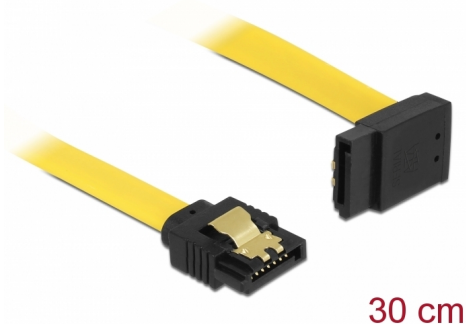

# Delock Kabel SATA 6 Gb/s prosty skierowany do góry 30 cm żółty

## Opis

Ten przewód SATA firmy Delock umożliwia wykonanie wewnętrznego podłączenia różnych urządzeń SATA, np. dysków twardych, kontrolerów lub pamięci Flash. Jest on zgodny z najnowszym standardem i oferuje transfer danych z prędkością do 6 Gb/s. Zapewnia on kompatybilność wsteczną do poprzednich wersji SATA, jednak wtedy może on uzyskać prędkość transferu odpowiednią dla danej wersji. W przypadku podłączenia tego przewodu do dysku twardego zostanie on doprowadzony do góry. Metalowe zaczepty występujące na złączach zapewniają solidne zatrzaśnięcie się przewodu w odpowiednim miejscu.

## Szczegóły techniczne

- Złącze:
  - 1 x 7-pinowe SATA 6 Gb/s żeński proste >
  - 1 x 7-pinowe SATA 6 Gb/s żeński, wygięte pod kątem do góry
- Ze złotymi metalowymi zaczeptami
- Szybkość transmisji danych do 6 Gb/s
- Wsteczna zgodność z SATA 1,5 Gb/s, 3 Gb/s
- Rodzaj kabla: 26 AWG
- Kolor: żółty
- Długość bez złączami: ok. 30 cm

## Physical characteristics

Connector color:	czarny
Kolor przewodu:	żółty
Conductor gauge:	26 AWG
Długość:	30 cm