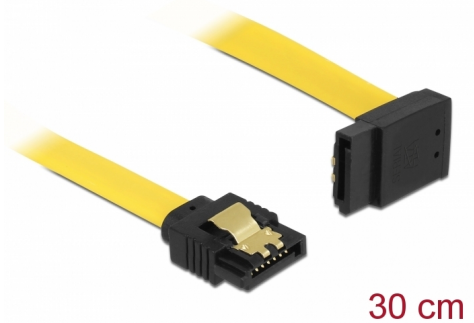

Delock SATA 6 Gb/s kabel ravan do zakrivljen gore 30 cm žuti

Opis

Ovaj Delock SATA kabel omogućuje interno povezivanje različitih SATA uređaja, primjerice HDD pogona, kartica kontrolera ili izbrisive memorije. Usklađen je s najnovijim standardom i pruža brzinu prijenosa podataka do 6 Gb/s. Unatrag je kompatibilan s prethodnim SATA verzijama, ali se u tom slučaju može postići samo odgovarajuća brzina prijenosa. Kod povezivanja ovog kabela na HDD pogon, treba ga položiti prema gore. Metalne kopče na konektorima osiguravaju pouzdano sjedanje kabela na mjesto.

Predmet br. 82804

EAN: 4043619828043

Zemlja podrijetla: China

Pakiranje: Plastična vrećica sa zip zatvaračem

Tehnički podaci

- Priključak:
 - 1 x 7-pinski SATA 6 Gb/s, ženski ravan >
 - 1 x 7-pinski SATA 6 Gb/s, ženski kutni prema gore
- Sa zlatnim metalnim kopčama
- Brzina prijenosa podataka do 6 Gb/s
- Kompatibilno s SATA 1,5 Gb/s i 3 Gb/s
- Presjek kabela: 26 AWG
- Boja: žuta
- Duljina bez konektora: oko. 30 cm

Preduvjeti sustava

- Jedan slobodni SATA priključak

Sadržaj pakiranja

- SATA kabel

General

Tehnički podaci:	SATA 6 Gb/s
------------------	-------------

Interface

Priključak 1:	1 x 7-pinski SATA 6 Gb/s, muški ravan
Priključak 2:	1 x 7-pinski SATA 6 Gb/s, muški kutni prema gore

Technical characteristics

Brzina prijenosa podataka:	SATA do 6 Gb/s
----------------------------	----------------

Physical characteristics

Connector color:	crne
Boja kabela:	žuta
Conductor gauge:	26 AWG
Duljina:	30 cm