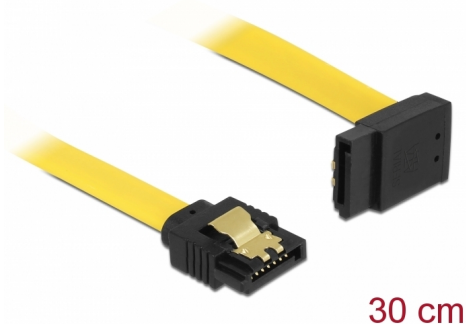

Delock Cavo SATA 6 Gb/s dritto angolato verso l'alto da 30 cm giallo

Descrizione

Questo cavo SATA Delock consente il collegamento interno di vari dispositivi SATA, tra cui HDD, schede del controller o memorie Flash. È conforme agli standard più recenti e garantisce una velocità di trasferimento dati fino a 6 Gb/s. È retrocompatibile con precedenti versioni SATA, ma può raggiungere solo la rispettiva velocità di trasferimento. Quando si collega questo cavo ad un HDD, il cavo viene rivolto verso l'alto. I clip in metallo sui connettori assicurano che il cavo scatti in posizione in modo affidabile.

30 cm

Articolo n. 82804

EAN: 4043619828043

Paese di origine: China

Pacchetto: Sacchetto in plastica con cerniera

Dettagli tecnici

- Connettori:
 - 1 x SATA 6 Gb/s femmina dritto a 7 pin >
 - 1 x SATA 6 Gb/s femmina con angolo verso l'alto a 7 pin
- Con clip in metallo dorati
- Velocità di trasferimento dati fino a 6 Gb/s
- Retrocompatibile con SATA 1,5 Gb/s e 3 Gb/s
- Sezione dei cavi: 26 AWG
- Colore: giallo
- Lunghezza senza connettori: ca. 30 cm

Requisiti di sistema

- Una porta SATA libera

Contenuto della confezione

- Cavo SATA

General

Specification:	SATA 6 Gb/s
----------------	-------------

Interface

Connettore 1:	1 x SATA 6 Gb/s 7 pin plug straight
Connettore 2:	1 x SATA 6 Gb/s 7 pin plug upwards angled

Technical characteristics

Data transfer rate:	SATA up to 6 Gb/s
---------------------	-------------------

Physical characteristics

Connector color:	nero
Cable colour:	giallo
Conductor gauge:	26 AWG
Lunghezza:	30 cm