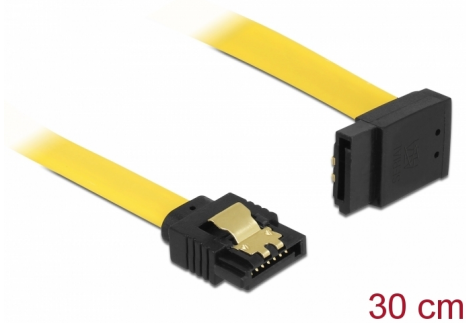

Delock Kabel SATA, 6 Gb/s, přímý na pravoúhlý nahoru, 30 cm, žlutý

Popis

Tento SATA kabel od Delocku umožňuje interní připojení různých SATA zařízení, např. HDD, karty s řadiči nebo Flash paměti. Vyhovuje poslednímu standardu a poskytuje přenosovou rychlost data ž do 6 Gb/s. Je zpětně kompatibilní s předešlými SATA verzemi, ale pak může dosáhnout pouze příslušné přenosové rychlosti. Při připojování tohoto kabelu k HDD je kabel vyveden nahoru. Kovové spony na konektorech zajišťují, aby kabel spolehlivě zapadl na své místo.

30 cm

Číslo produktu 82804

EAN: 4043619828043

Země původu: China

Balení: Plastová taška se zipem

Technické detaily

- Konektor:
 - 1 x 7 pin SATA 6 Gb/s samice přímý >
 - 1 x 7 pin SATA 6 Gb/s samice pravoúhlý nahoru
- Se zlatým kovovým klipem
- Rychlost přenosu dat až 6 Gb/s
- Zpětně kompatibilní s SATA 1,5 Gb/s, 3 Gb/s
- Průřez kabelu: 26 AWG
- Barva: žlutá
- Délka bez konektorů: cca. 30 cm

Systémové požadavky

- Volný SATA port

Obsah balení

- SATA kabel

General

Specifikace:	SATA 6 Gb/s
--------------	-------------

Interface

Konektor 1:	1 x 7 pin SATA 6 Gb/s samec přímý
Konektor 2:	1 x 7 pin SATA 6 Gb/s samec pravoúhlý nahoru

Technical characteristics

Rychlost přenosu dat:	SATA až do 6 Gb/s
-----------------------	-------------------

Physical characteristics

Connector color:	černá
Barva kabelu:	žlutá
Conductor gauge:	26 AWG
Délka:	30 cm