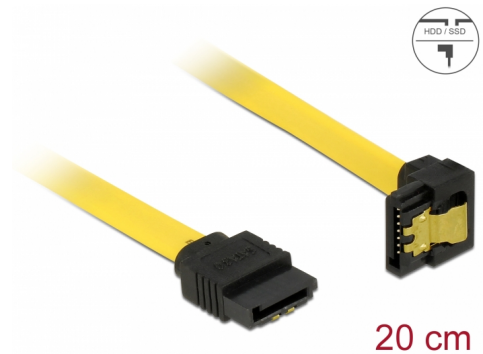

Delock SATA 6 Gb/s kabel rak till nedåtvinklad 20 cm gul

Beskrivning

Denna SATA-kabel från Delock möjliggör intern anslutning av olika SATA-enheter som t.ex. hårddiskar, kontrollkort eller flash-minnen. Den överensstämmer med den senaste standarden och ger en dataöverföringshastighet på upp till 6 GB/s. Den är bakåtkompatibel med tidigare SATA-versioner, men kan då bara nå respektive överföringshastighet. Vid anslutning av denna kabel till en hårddisk kommer kabeln leda neråt. Metallklämmorna på kontakterna säkerställer att kabeln klickar säkert på plats.

Artikelnummer 82800

EAN: 4043619828005

Ursprungsland: China

Paket: Zippåse

Specifikationer

- Anslutning:
 - 1 x 7-stifts SATA 6 Gb/s hona rak >
 - 1 x 7-stifts SATA 6 Gb/s hona neråtvinklad
- Med guldfärgade metallklämmor
- Dataöverföringshastighet upp till 6 Gb/s
- Bakåtkompatibel till SATA 1,5 Gb/s och 3 Gb/s
- Sladdstorlek: 26 AWG
- Färg: gul
- Längd inkl. kontakter: ca 20 cm

Systemkrav

- En ledig SATA-port

Paketets innehåll

- SATA kabel

General

Specifikationer:	SATA 6 Gb/s
------------------	-------------

Interface

Kontakt 1:	1 x 7-stifts SATA 6 Gb/s, hane rak
Kontakt 2:	1 x 7-stifts SATA 6 Gb/s, hane neråtvinklad

Technical characteristics

Dataöverföringshastighet:	SATA upp till 6 Gb/s
---------------------------	----------------------

Physical characteristics

Connector color:	svart
Kabelfärg:	gul
Conductor gauge:	26 AWG
Längd:	20 cm