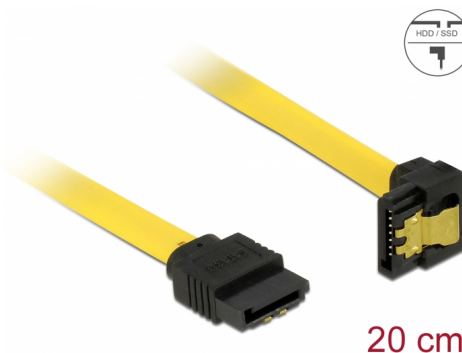

Delock Cablu SATA unghi în jos-drept 6 Gb/s 20 cm, galben

Descriere scurta

Acest cablu SATA de la Delock permite conectarea internă a diverselor dispozitive SATA, de exemplu hard diskuri, carduri de controlere sau memorii flash. Acesta este conform cu cel mai recent standard și asigură o viteză de transfer al datelor de până la 6 Gb/s. Este retrocompatibil cu versiunile SATA anterioare, însă în acest cazuri va putea atinge numai viteza de transfer maximă a versiunilor respective. Atunci când conectați acest cablu la un hard disk, cablul va fi orientat în jos. Clemele metalice de pe conectori asigură fixarea fiabilă a cablului în poziție.

**Nr. 82800**

EAN: 4043619828005

Țara de origine: China

Pachet: Pungă din plastic
cu închidere tip fermoar

Detalii tehnice

- Conectori:
 - 1 x SATA 6 Gb/s 7 pini mamă, drept >
 - 1 x SATA 6 Gb/s 7 pini mamă, în unghi descendent
- Cu cleme metalice aurii
- Rată de transfer a datelor de până la 6 Gb/s
- Compatibilitate descendentă cu unități SATA la 1,5 Gb/s și la 3 Gb/s
- Grosime cablu: 26 AWG
- Culoare: galben
- Lungimea incl. conectori: aprox. 20 cm

Cerinte de sistem

- Un port SATA liber

Pachetul contine

- Cablu SATA

General

Specification:	SATA 6 Gb/s
----------------	-------------

Interface

Conector 1:	1 x SATA 6 Gb/s 7 pin plug straight
Conector 2:	1 x SATA 6 Gb/s 7 Pin plug downwards angled

Technical characteristics

Data transfer rate:	SATA up to 6 Gb/s
---------------------	-------------------

Physical characteristics

Connector color:	negru
Cable colour:	galben
Conductor gauge:	26 AWG
Lungime:	20 cm