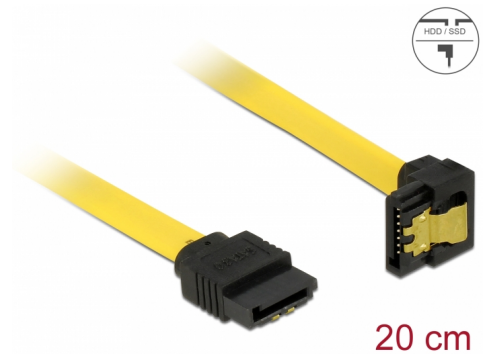

# Delock SATA 6 Gb/s kabel ravan do zakrivljen dolje 20 cm žuti

## Opis

Ovaj Delock SATA kabel omogućuje interno povezivanje različitih SATA uređaja, primjerice HDD pogona, kartica kontrolera ili izbrisive memorije. Usklađen je s najnovijim standardom i pruža brzinu prijenosa podataka do 6 Gb/s. Unatrag je kompatibilan s prethodnim SATA verzijama, ali se u tom slučaju može postići samo odgovarajuća brzina prijenosa. Kod povezivanja ovog kabela na HDD pogon, treba ga položiti prema dolje. Metalne kopče na konektorima osiguravaju pouzdano sjedanje kabela na mjesto.

## Tehnički podaci

- Priključak:
  - 1 x 7-pinski SATA 6 Gb/s, ženski ravan >
  - 1 x 7-pinski SATA 6 Gb/s, ženski kutni prema dolje
- Sa zlatnim metalnim kopčama
- Brzina prijenosa podataka do 6 Gb/s
- Kompatibilno s SATA 1,5 Gb/s i 3 Gb/s
- Presjek kabela: 26 AWG
- Boja: žuta
- Duljina zajedno s priključkom: oko 20 cm

## Physical characteristics

Connector color:	crne
Boja kabela:	žuta
Conductor gauge:	26 AWG
Duljina:	20 cm