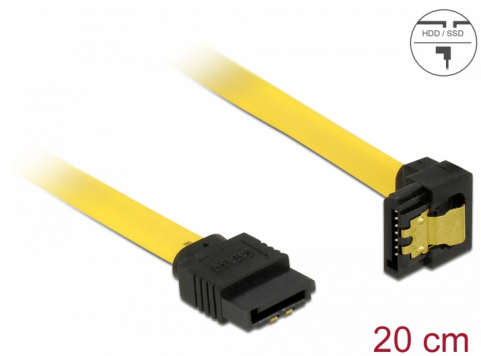

Delock Cavo SATA 6 Gb/s dritto angolato verso il basso da 20 cm giallo

Descrizione

Questo cavo SATA Delock consente il collegamento interno di vari dispositivi SATA, tra cui HDD, schede del controller o memorie Flash. È conforme agli standard più recenti e garantisce una velocità di trasferimento dati fino a 6 Gb/s. È retrocompatibile con precedenti versioni SATA, ma può raggiungere solo la rispettiva velocità di trasferimento. Quando si collega questo cavo ad un HDD, il cavo viene rivolto verso il basso. I clip in metallo sui connettori assicurano che il cavo scatti in posizione in modo affidabile.

Articolo n. 82800

EAN: 4043619828005

Paese di origine: China

Pacchetto: Sacchetto in plastica con cerniera

Dettagli tecnici

- Connettori:
 - 1 x SATA 6 Gb/s femmina dritto a 7 pin >
 - 1 x SATA 6 Gb/s femmina con angolo verso il basso a 7 pin
- Con clip in metallo dorati
- Velocità di trasferimento dati fino a 6 Gb/s
- Retrocompatibile con SATA 1,5 Gb/s e 3 Gb/s
- Sezione dei cavi: 26 AWG
- Colore: giallo
- Lunghezza con connettori: ca. 20 cm

Requisiti di sistema

- Una porta SATA libera

Contenuto della confezione

- Cavo SATA

General

Specification:	SATA 6 Gb/s
----------------	-------------

Interface

Connettore 1:	1 x SATA 6 Gb/s 7 pin plug straight
Connettore 2:	1 x SATA 6 Gb/s 7 Pin plug downwards angled

Technical characteristics

Data transfer rate:	SATA up to 6 Gb/s
---------------------	-------------------

Physical characteristics

Connector color:	nero
Cable colour:	giallo
Conductor gauge:	26 AWG
Lunghezza:	20 cm