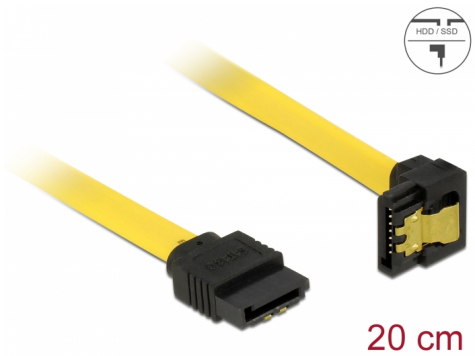

Delock SATA 6 Gb/s Ίσιο καλώδιο με κάτω γωνία 20 εκ. κίτρινο

Περιγραφή

Αυτό το καλώδιο SATA από την Delock καθιστά δυνατή την εσωτερική σύνδεση διαφόρων συσκευών SATA, π.χ. δίσκους HDD, κάρτες ελεγκτών ή μνήμες Flash. Είναι συμβατό με το τελευταίο πρότυπο και προσφέρει ρυθμό μεταφοράς δεδομένων έως 6 Gb/s. Είναι συμβατό με τις προηγούμενες εκδόσεις SATA, αλλά σε αυτή την περίπτωση μπορεί να φτάσει την αντίστοιχη ταχύτητα μεταφοράς. Όταν συνδέετε το καλώδιο αυτό σε ένα δίσκο HDD το καλώδιο θα έχει φορά προς τα κάτω. Τα μεταλλικά κλιπ στους συνδέσμους διασφαλίζουν ότι το καλώδιο ασφαλίζει σταθερά στη θέση του.

Αρ. προϊόντος 82800

EAN: 4043619828005

Χώρα προέλευσης: China

Συσκευασία: Τσαντάκι με φερμουάρ

Προδιαγραφές

- Συνδετήρας:
 - 1 x SATA 6 Gb/s 7 ακροδεκτών, θηλυκό σε ευθεία >
 - 1 x SATA 6 Gb/s 7 ακίδων θηλυκό γωνία προς τα κάτω
- Με μεταλλικά κλιπ χρυσού χρώματος
- Ρυθμός μεταφοράς δεδομένων της τάξης των 6 Gb/s
- SATA 1,5 Gb/s και 3 Gb/s συμβατό και με το παλαιότερο
- Μετρητής καλωδίου: 26 AWG
- Χρώμα: κίτρινο
- Μήκος συμπεριλ. συνδέσμου: περ. 20 cm

Απαιτήσεις συστήματος

- Μία ελεύθερη θύρα SATA

Περιεχόμενα συσκευασίας

- Καλώδιο SATA

General

Προδιαγραφές:	SATA 6 Gb/s
---------------	-------------

Interface

Συνδετήρας 1:	1 x SATA 6 Gb/s 7 ακροδεκτών, Αρσενικό σε ευθεία
Συνδετήρας 2:	1 x SATA 6 Gb/s 7 ακίδων αρσενικό γωνία προς τα κάτω

Technical characteristics

Ρυθμός μεταφοράς δεδομένων:	SATA έως 6 Gb/s
-----------------------------	-----------------

Physical characteristics

Connector color:	μαύρο
Χρώμα καλωδίου:	κίτρινο
Conductor gauge:	26 AWG
Μήκος:	20 cm