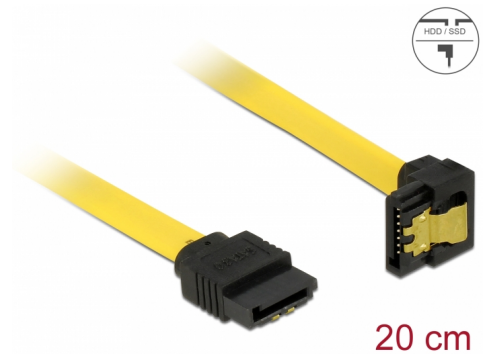

Delock SATA 6 Go/s Câble droit coudé vers le bas 20 cm jaune

Description

Ce câble SATA Delock permet la connexion interne de différents périphériques SATA, tels que des disques durs, des cartes contrôleur ou des mémoires Flash. Il est conforme à la dernière norme et procure un taux de transfert de données jusqu'à 6 Gb/s. Il est rétrocompatible avec les précédentes versions SATA, mais ne peut alors atteindre que leur vitesse de transfert respective. En connectant ce câble à un disque dur, le câble est orienté vers le bas. Les attaches métalliques sur les connecteurs garantissent que le câble s'enclenche en position de manière fiable.

N° produit 82800

EAN: 4043619828005

Pays d'origine: China

Emballage: Sac polyvalent à fermeture éclair

Détails techniques

- Connecteurs :
 - 1 x SATA 6 Gb/s à 7 broches femelle droit >
 - 1 x SATA 6 Gb/s 7 broches femelle coudé vers le bas
- Avec attaches métalliques dorées
- Débit de données jusqu'à 6 Gb/s
- Rétrocompatible avec SATA 1,5 Go/s et 3 Go/s
- Jauge de câble : 26 AWG
- Couleur : jaune
- Longueur, cordon incl. : env. 20 cm

Configuration système requise

- Un port SATA disponible

Contenu de l'emballage

- Câble SATA

General

Spécifications techniques:	SATA 6 Gb/s
----------------------------	-------------

Interface

Connecteur 1:	1 x SATA 6 Gb/s 7 broches mâle droit
Connecteur 2:	1 x SATA 6 Gb/s 7 broches mâle coudé vers le bas

Technical characteristics

Débit de données:	SATA jusqu'à 6 Go/s
-------------------	---------------------

Physical characteristics

Connector color:	noir
Couleur du câble:	jaune
Conductor gauge:	26 AWG
Longueur:	20 cm