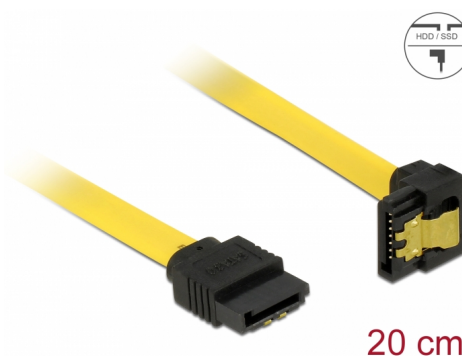

Delock Kabel SATA, 6 Gb/s, přímý na pravoúhlý dolů, 20 cm, žlutý

Popis

Tento SATA kabel od Delocku umožňuje interní připojení různých SATA zařízení, např. HDD, karty s řadiči nebo Flash paměti. Vyhovuje poslednímu standardu a poskytuje přenosovou rychlost data ž do 6 Gb/s. Je zpětně kompatibilní s předešlými SATA verzemi, ale pak může dosáhnout pouze příslušné přenosové rychlosti. Při připojování tohoto kabelu k HDD je kabel vyveden dolů. Kovové spony na konektorech zajišťují, aby kabel spolehlivě zapadl na své místo.

Číslo produktu 82800

EAN: 4043619828005

Země původu: China

Balení: Plastová taška se zipem

Technické detaily

- Konektor:
 - 1 x 7 pin SATA 6 Gb/s samice přímý >
 - 1 x 7 pin SATA 6 Gb/s samice pravoúhlý dolů
- Se zlatým kovovým klipem
- Rychlost přenosu dat až 6 Gb/s
- Zpětně kompatibilní s SATA 1,5 Gb/s, 3 Gb/s
- Průřez kabelu: 26 AWG
- Barva: žlutá
- Délka včetně konektorů cca. 20 cm

Systemové požadavky

- Volný SATA port

Obsah balení

- SATA kabel

General

Specifikace:	SATA 6 Gb/s
--------------	-------------

Interface

Konektor 1:	1 x 7 pin SATA 6 Gb/s samec přímý
Konektor 2:	1 x 7 pin SATA 6 Gb/s samec pravoúhlý dolů

Technical characteristics

Rychlost přenosu dat:	SATA až do 6 Gb/s
-----------------------	-------------------

Physical characteristics

Connector color:	černá
Barva kabelu:	žlutá
Conductor gauge:	26 AWG
Délka:	20 cm